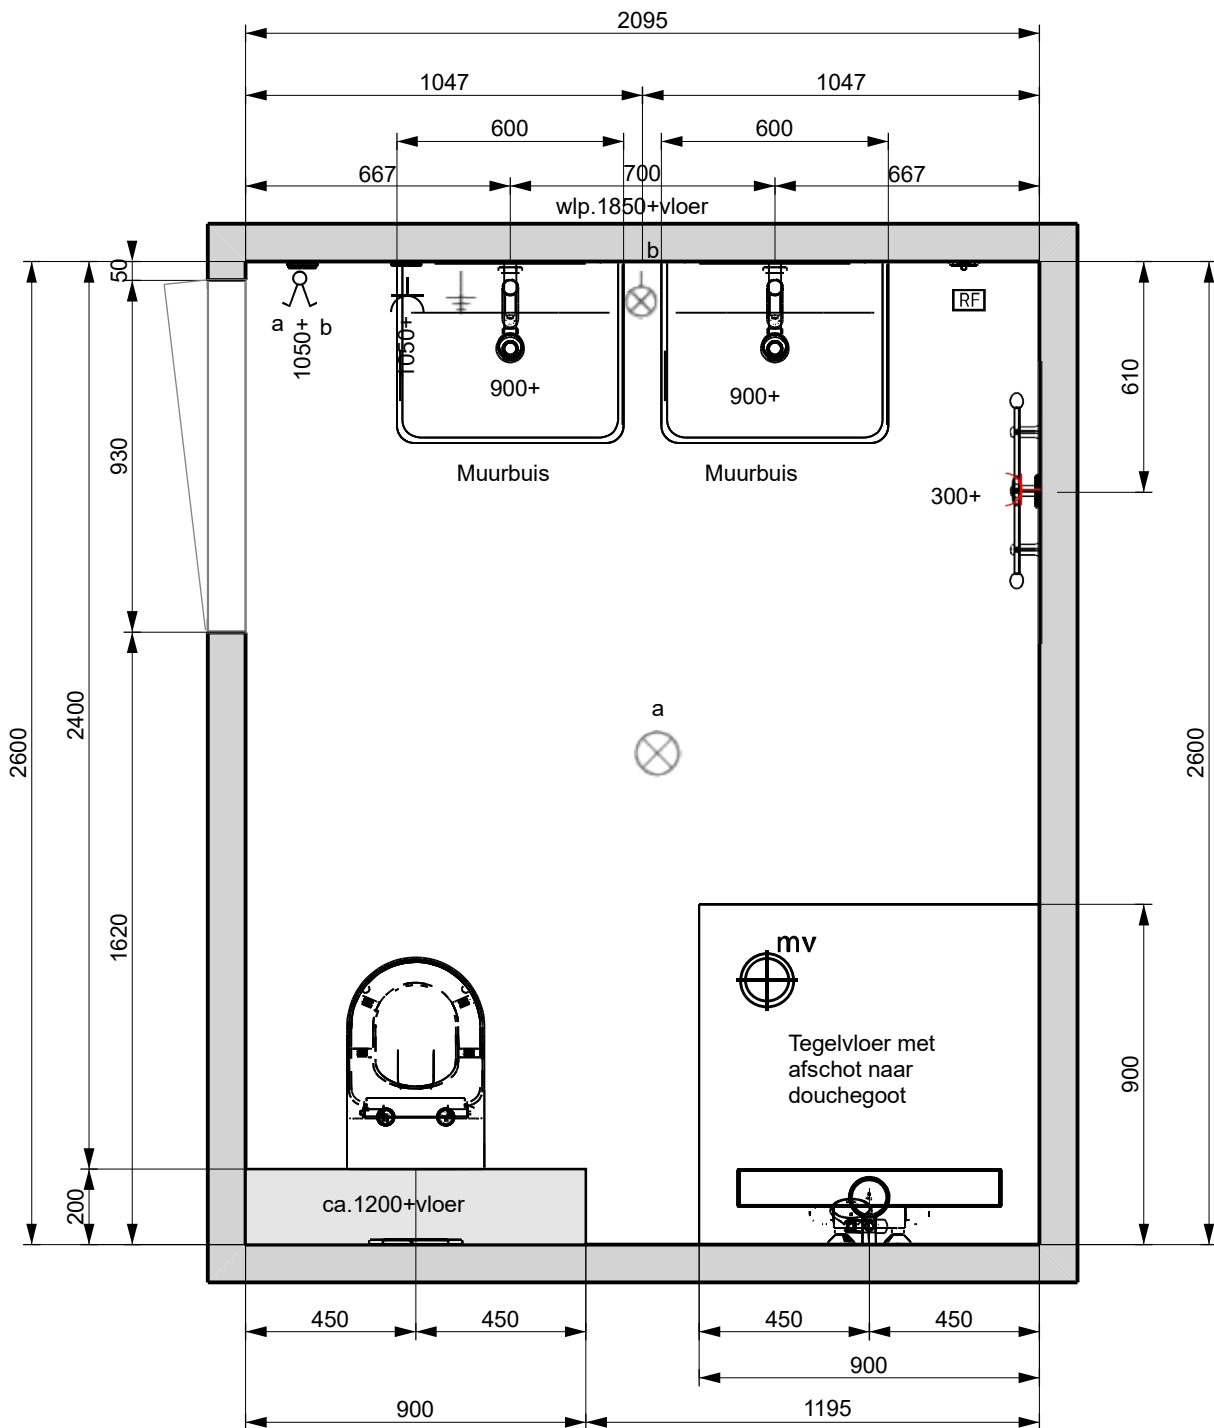

Vloer

Hoogte wastafel 900+vloer
 Hoogte bovenkant spiegel 2000+vloer
 Hoogte afvoer 630mm + vloer
 Hoogte wateraansl. 680+vloer h.o.h.150mm

positie MV-punt en lichtpunt(en) in
 plafond zijn indicatief weergegeven
 Elektr. Radiator
 indicatief weergegeven

Montagehoogte wandcloset ca.430mm
 vanaf tegelvloer (excl.zitting en
 deksel)

Hoogte douchemengkraan
 1150mm+vloer
 Hoogte bovenkant douchekop 2100mm +

Project::	16 app. te Aalsmeer
Bwnr::	1,3,8,13
Installateur:	I.C.D.
Schaal:	1/20
Pagina 1	