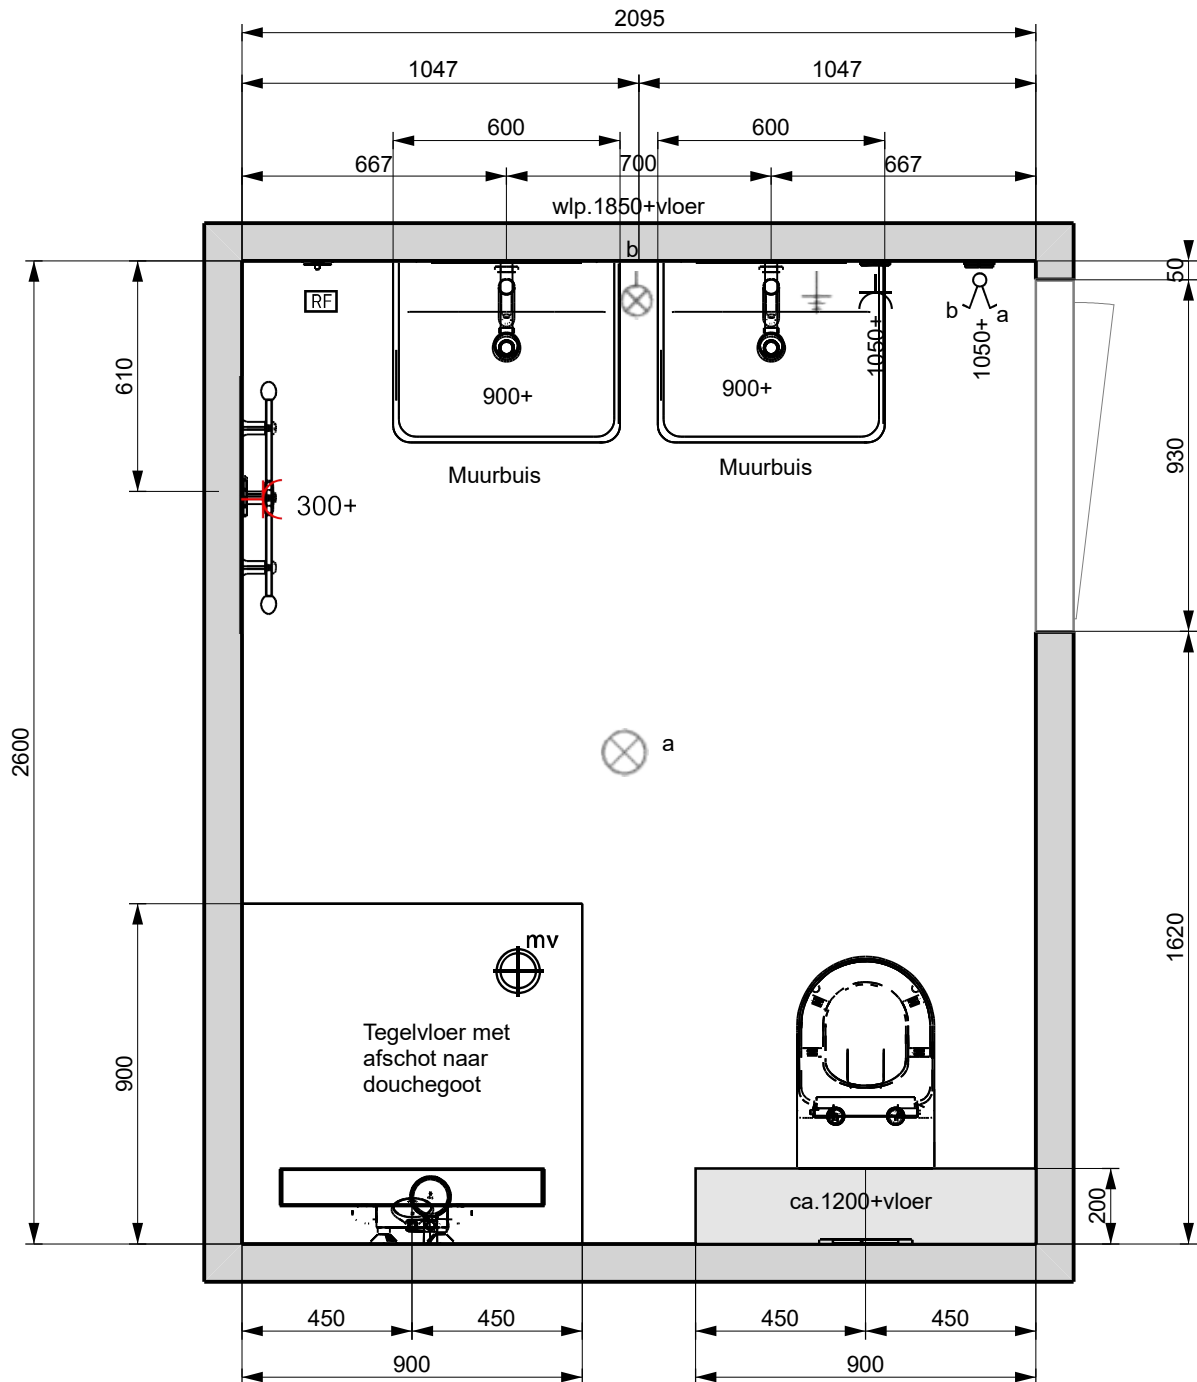

Vloer

Hoogte wastafel 900+vloer
 Hoogte bovenkant spiegel 2000+vloer
 Hoogte afvoer 630mm + vloer
 Hoogte wateraansl. 680+vloer h.o.h.150mm

positie MV-punt en lichtpunt(en) in
 plafond zijn indicatief weergegeven
 Elektr.Radiator
 indicatief weergegeven

Hoogte douchemengkraan
 1150mm+vloer
 Hoogte bovenkant glijstang 2100mm + vloer

Montagehoogte wandcloset ca.430mm
 vanaf tegelvloer (excl.zitting en deksel)

Project::	16 app. te Aalsmeer
Bwnr::	2.7.12
Installateur::	I.C.D.
Schaal:	1/20
Pagina 1	