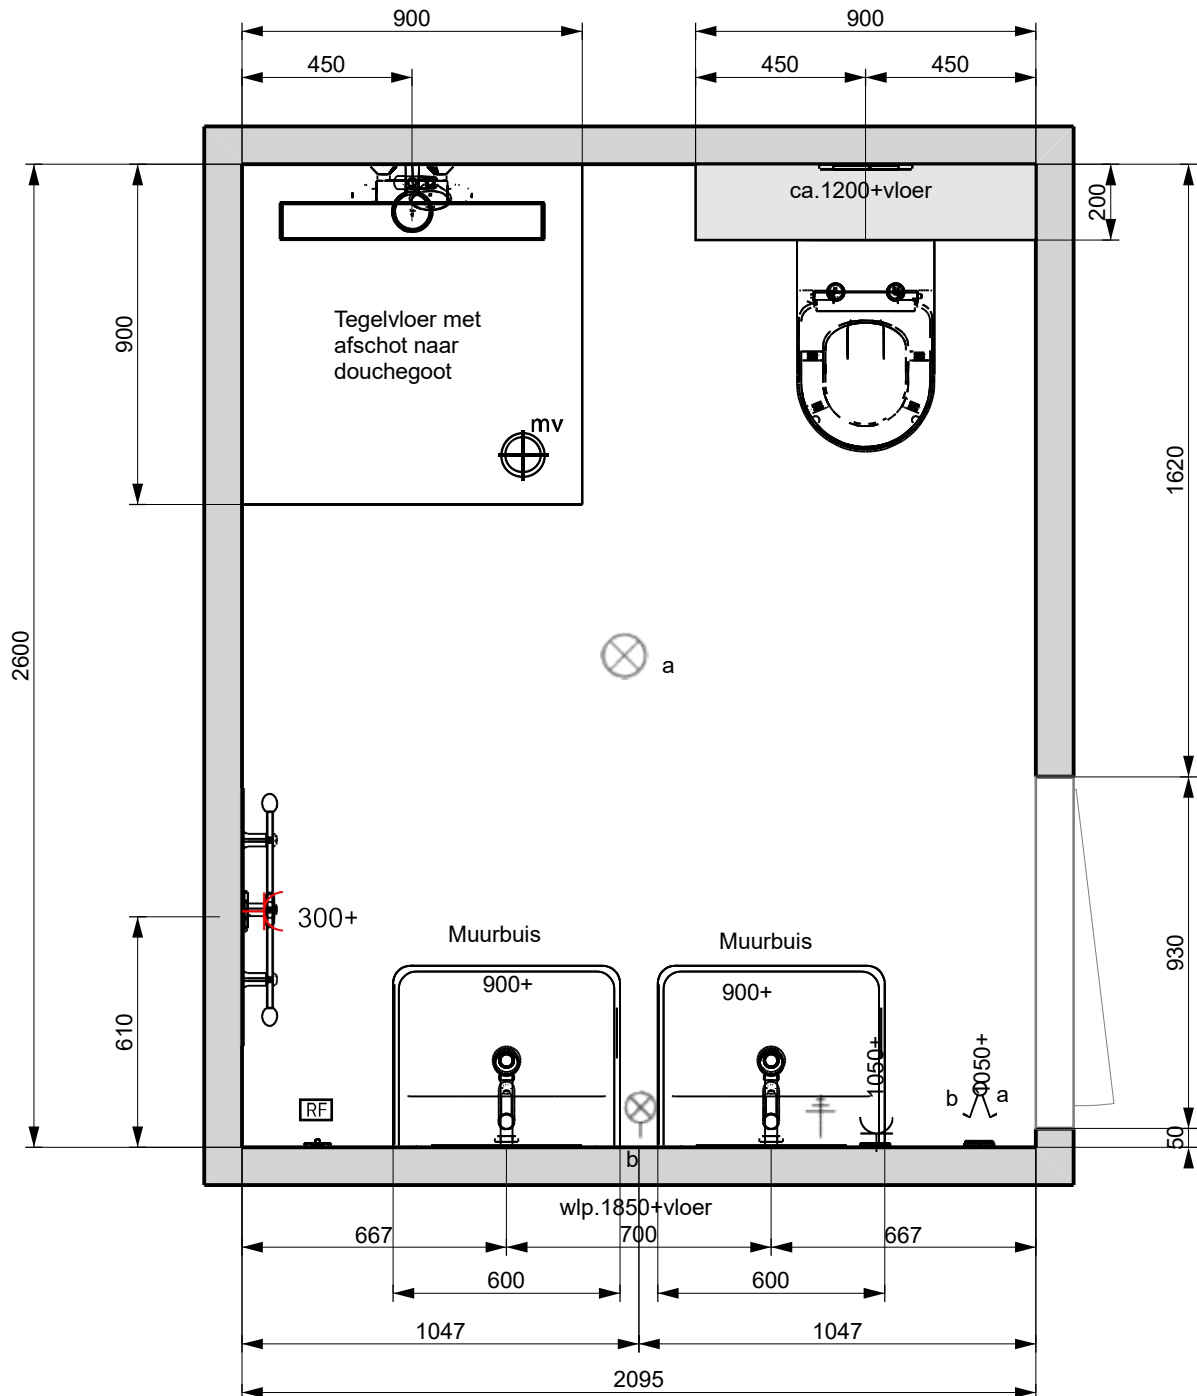

Vloer

Hoogte douchemengkraan
1150mm+vloer
Hoogte bovenkant glijstang 2100mm + vloer

Montagehoogte wandcloset ca.430mm
vanaf tegelvloer (excl.zitting en deksel)

Hoogte wastafel 900+vloer
Hoogte bovenkant spiegel 2000+vloer
Hoogte afvoer 630mm + vloer
Hoogte wateransl. 680+vloer h.o.h.150mm

positie MV-punt en lichtpunt(en) in
plafond zijn indicatief weergegeven
Elektr.Radiator
indicatief weergegeven

Project::	16 app. te Aalsmeer
Bwnr::	4.9.14
Installateur::	I.C.D.
Schaal:	1/20
Pagina 1	