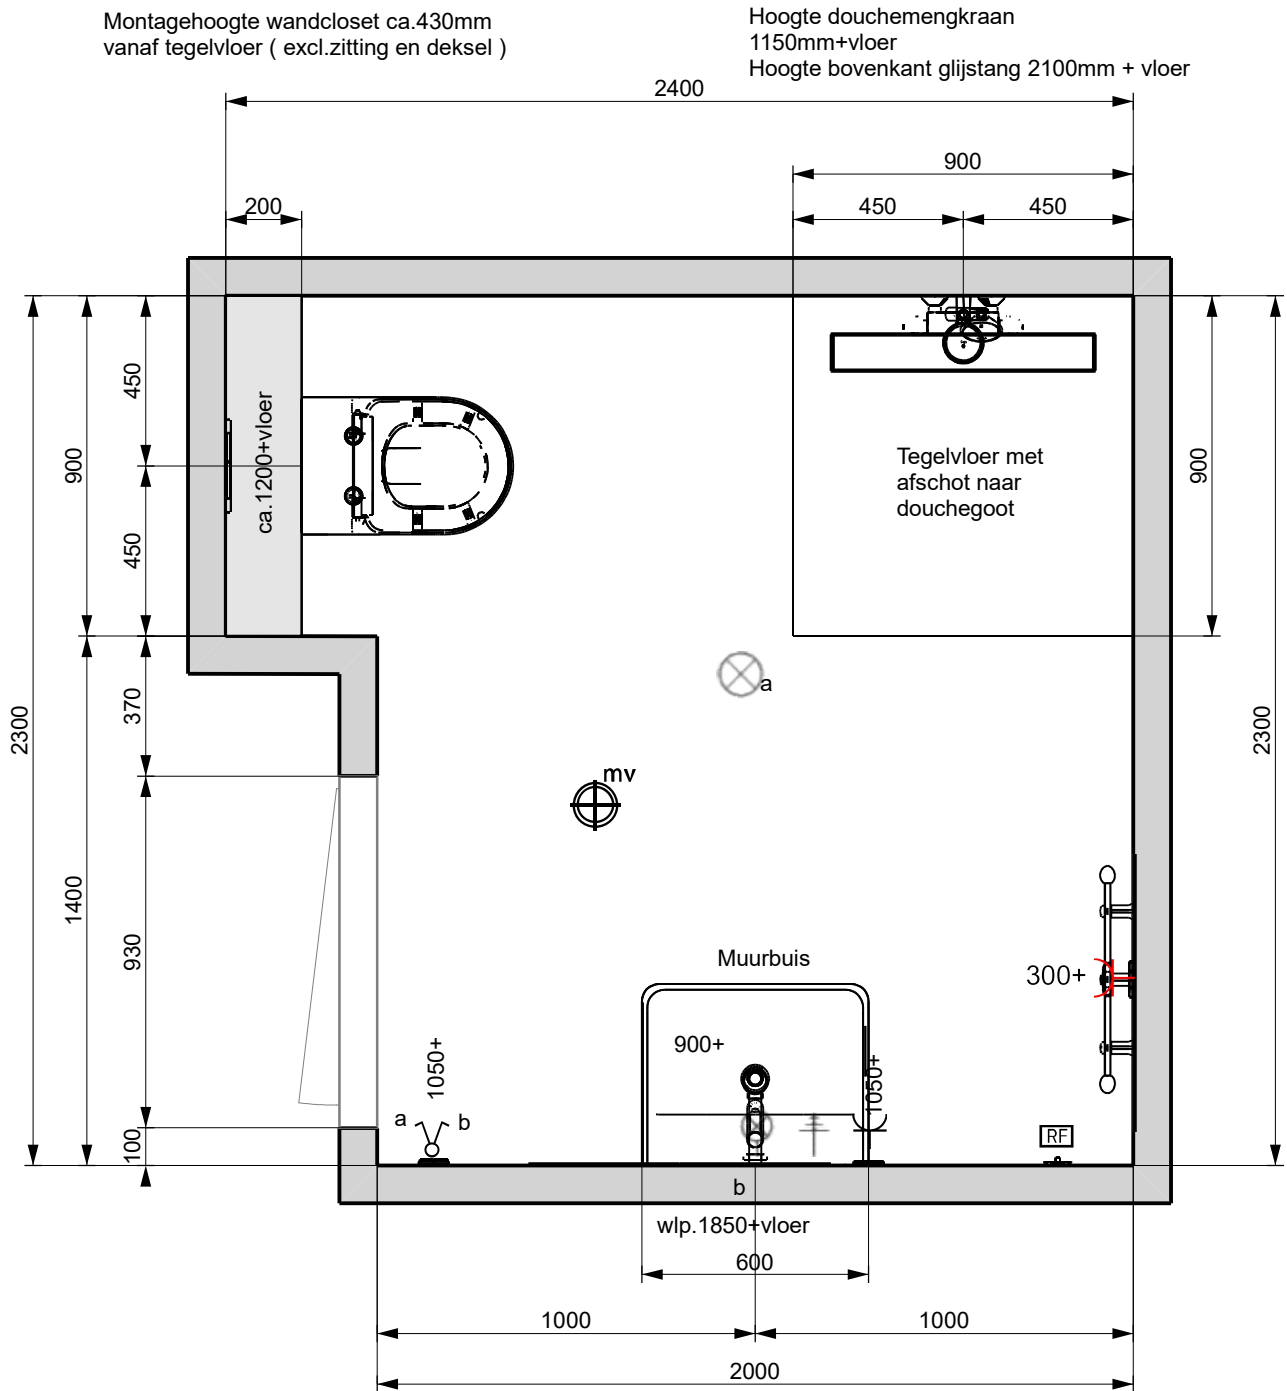

Vloer

Hoogte wastafel 900+vloer
Hoogte bovenkant spiegel 2000+vloer
Hoogte afvoer 630mm + vloer
Hoogte wateraansl. 680+vloer h.o.h.150mm

positie MV-punt en lichtpunt(en) in
plafond zijn indicatief weergegeven
Elektr.Radiator
indicatief weergegeven