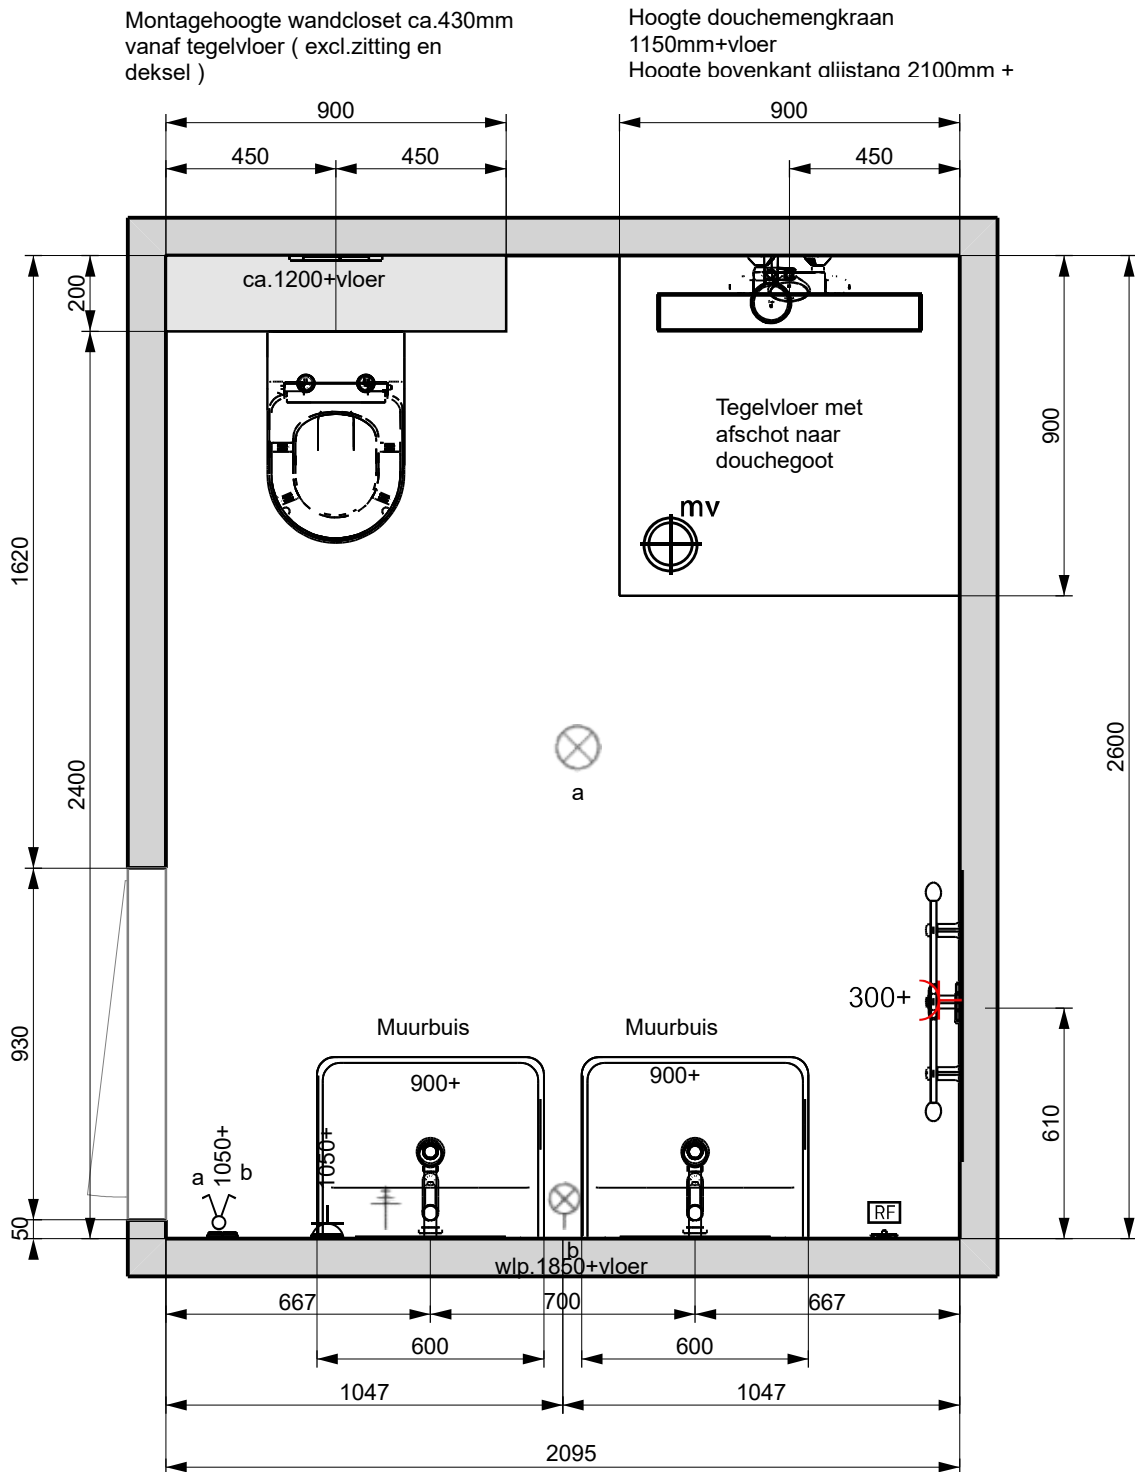

Vloer

Hoogte wastafel 900+vloer
Hoogte bovenkant spiegel 2000+vloer
Hoogte afvoer 630mm + vloer
Hoogte wateraansl. 680+vloer h.o.h.150mm

positie MV-punt en lichtpunt(en) in
plafond zijn indicatief weergegeven
Elektr.Radiator
indicatief weergegeven